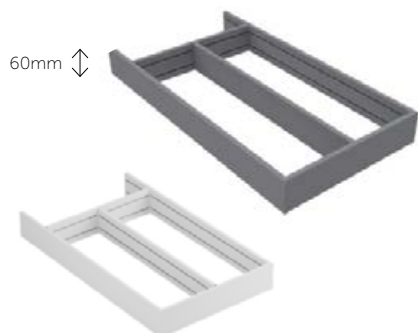

VERDELING LANG

100% recycleerbaar - handig te verwerken in binnenlades door uitneembaar kunststof frontstuk!

Verdeling Lang 500mm 473x200 donkergrijs	0076 IMA-FLVL.500
Verdeling Lang 550mm 523x200 donkergrijs	0076 IMA-FLVL.550
Verdeling Lang 500mm 473x200 wit	0076 IMA-FLVLW.500