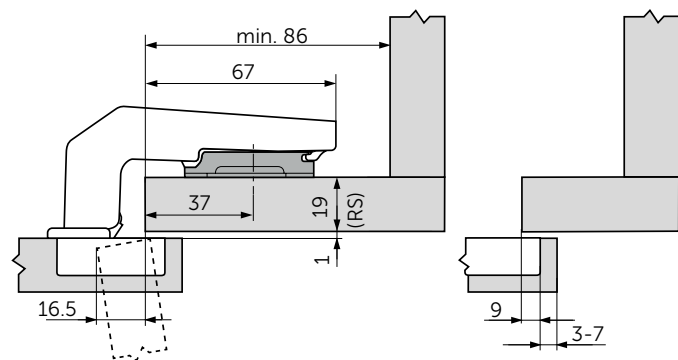

INSERTA SCHARNIER

VOOR OPLIGGENDE KADERCONSTRUCTIE

SCHARNIER VOOR OPLIGGENDE KADERCONSTRUCTIE

- CLIP top BLUMOTION met geïntegreerde BLUMOTION (uitschakelen mogelijk)
- Openingshoek 95°
- Driedimensionale frontinstelling
- Comfortabele diepte-instelling via slakkenhuis
- Werkuigloze montage en demontage van het front aan het corpus
- INSERTA variant = werktuigloze montage van de top

Scharnier voor opliggende kaderconstructie per stuk **0205 79B9990**