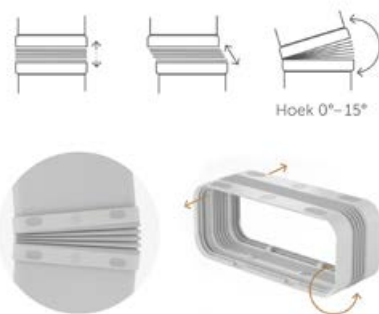

VENTILATIESYSTEEM KEUKENS

FLEXIBEL, VEILIG, KLIK & KLAAR

COMPAIR PRIME flow® is een geavanceerd ventilatiesysteem voor keukens. Het systeem is ontworpen om de luchtstroom te optimaliseren en het geluidsniveau van afzuigkappen te minimaliseren, zowel bij afvoer- als recirculatiesystemen.

- **Zonder plakband te monteren, superhandig klik systeem!**
- **Flexibel systeem** beweeglijk, kleine aanpassingen steeds mogelijk
- **Universeel voor zo goed als alle type afdekkappen** via verloopstukken van rond naar recht
- **Koppelstuk voor BORA afzuigingen beschikbaar**
- **Sluit luchtdicht en zuiver af = veilig verbinden**