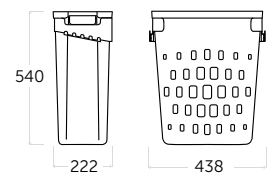

### Wasmand 40L kantel (geschikt voor ondiepe kasten!)

Afmetingen: B.438xD.222xH.504mm

Uitvoering: Wit

Kastbreedte: voor kastbreedte 500mm

Extra's: kantelscharnier zijwand inbegrepen  
(potscharnieren onderaan zelf te voorzien)

KASTBreedTE	KLEUR	INHOUD	AFMETINGEN	BESTELCODE
500mm	wit	40L	438x222x504mm	<b>GOL-WAS-40L</b>

### Wasmand 50L kantel (diep)

Afmetingen: B.400xD.307xH.504mm

Uitvoering: Wit

Kastbreedte: voor kastbreedte 450mm

Extra's: kantelscharnier zijwand inbegrepen  
(potscharnieren onderaan zelf te voorzien)

KASTBreedTE	KLEUR	INHOUD	AFMETINGEN	BESTELCODE
450mm	wit	50L	400x307x504mm	<b>GOL-WAS-50L</b>