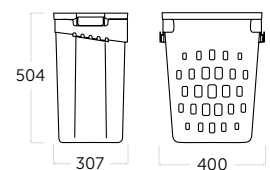

### Wasmand 40L kantel (geschikt voor ondiepe kasten!)

Afmetingen: B.438xD.222xH.504mm

Uitvoering: Wit

Kastbreedte: voor kastbreedte 500mm

Extra's: kantelscharnier zijwand inbegrepen  
(potscharnieren onderaan zelf te voorzien)

KASTBreedTE	KLEUR	INHOUD	AFMETINGEN	BESTELCODE
500mm	wit	40L	438x222x504mm	<b>GOL-WAS-40L</b>

### Wasmand 50L kantel (diep)

Afmetingen: B.400xD.307xH.504mm

Uitvoering: Wit

Kastbreedte: voor kastbreedte 450mm

Extra's: kantelscharnier zijwand inbegrepen  
(potscharnieren onderaan zelf te voorzien)

KASTBreedTE	KLEUR	INHOUD	AFMETINGEN	BESTELCODE
450mm	wit	50L	400x307x504mm	<b>GOL-WAS-50L</b>