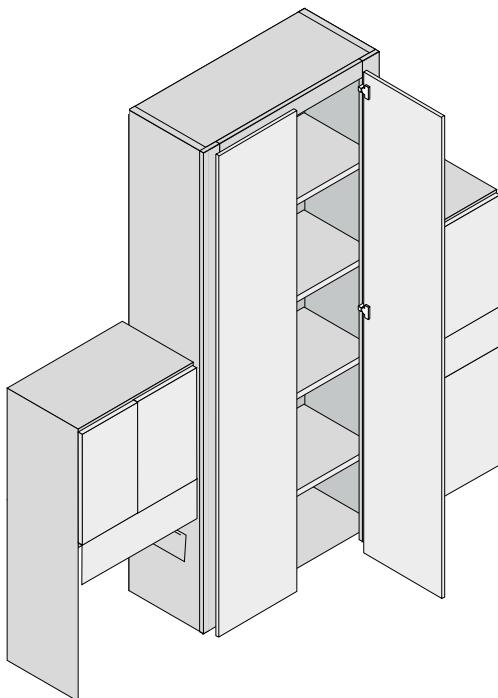

INSERTA SCHARNIER

VOOR OPLIGGENDE KADERCONSTRUCTIE

SCHARNIER VOOR OPLIGGENDE KADERCONSTRUCTIE

- CLIP top BLUMOTION met geïntegreerde BLUMOTION (uitschakelen mogelijk)
- Openingshoek 95°
- Driedimensionale frontinstelling
- Comfortabele diepte-instelling via slakkenhuis
- Werkuigloze montage en demontage van het front aan het corpus
- INSERTA variant = werktuigloze montage van de top

Scharnier voor opliggende kaderconstructie per stuk **0205 79B9990**