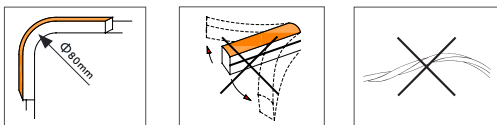

LICHTKLEUR	BESTELCODE
Warm wit (2700-3000K) - 5m/rol	1003 MINI-6X6-WW
Neutraal wit (4100K) - 5m/rol	1003 MINI-6X6-SPIE