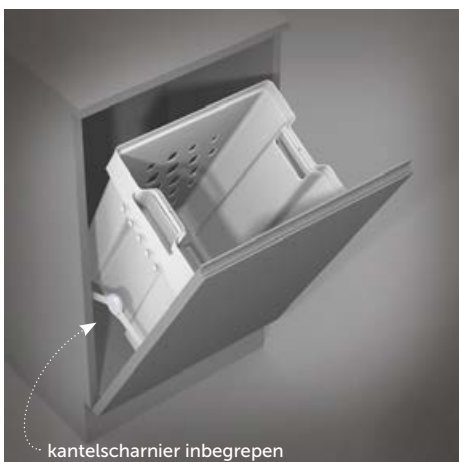

Wasmand 50L kantel (diep)

Afmetingen: B.400xD.307xH.504mm

Uitvoering: Wit

Kastbreedte: voor kastbreedte 450mm

Extra's: kantelscharnier zijwand inbegrepen
(potscharnieren onderaan zelf te voorzien)

KASTBreedTE	KLEUR	INHOUD	AFMETINGEN	BESTELCODE
450mm	wit	50L	400x307x504mm	GOL-WAS-50L