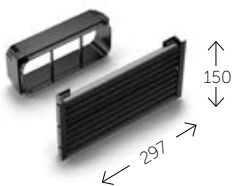

**P-RBV 150 buisbocht 90° verbindingselement**  
COMP-4051025

**P-RBH 150 buisbocht VER. 90° KORT lichtgrijs**  
COMP-4051033

**P-TURBO flow 150 muurdoorvoer THERMOBOX inox/wit**  
COMP-4051065

**Sokkelverlichtingsrooster 100-150mm hoog INOX**  
COMP-8033014