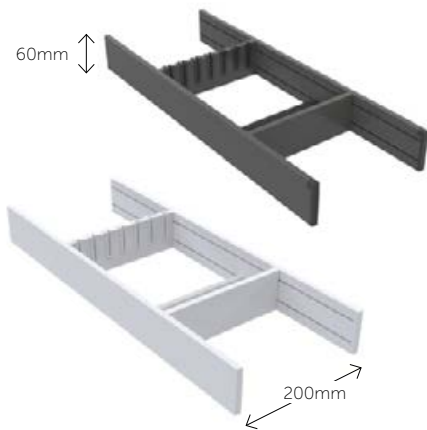

IMA MESSEINZET

100% recycleerbaar - handig te verwerken in binnenlades door uitneembaar kunststof frontstuk!

Messeninzet 450mm 423x200 donkergrijs	0076 IMA-FLME.450
Messeninzet 500mm 473x200 donkergrijs	0076 IMA-FLME.500
Messeninzet 550mm 523x200 donkergrijs	0076 IMA-FLME.550
Messeninzet 500mm 473x200 wit	0076 IMA-FLMEW.500