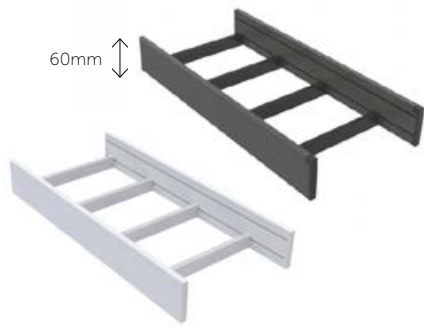

IMA KRUIDENINZET

100% recycleerbaar - handig te verwerken in binnenlades door uitneembaar kunststof frontstuk!

Kruideninzet 450mm 423x278 donkergrijs	0076 IMA-FLKR.450
Kruideninzet 500mm 473x278 donkergrijs	0076 IMA-FLKR.50
Kruideninzet 550mm 523x278 donkergrijs	0076 IMA-FLKR.550
Kruideninzet 500mm 473x278 wit	0076 IMA-FLKRW.500