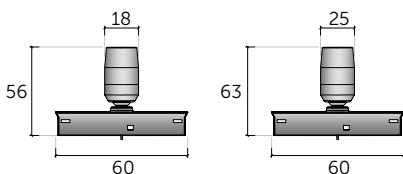

MINI RAIL SPOT -1W-richtbaar - eenvoudig in te klikken in de MINI RAIL en makkelijk te verplaatsen, zelfs na plaatsing.

3000K, warm wit:
1002 MIN-SPOT-3

4000K, neutraal wit:
1002 MIN-SPOT-4

Hoofdaansluiting Mini RAIL (optioneel) - apart te bestellen voor verwerken overschot RAIL - per rail wordt er reeds 1 meegeleverd

1002 MIN-HOOFD

Transfo 60W voor MINI-MAXI rail 24V +6weg verdeler en kabel met eurostekker - 238x54.8x16.5mm

1002 MINMAX-TRA

RAIL SYSTEEM MAXI BESTELCODES

MAXI RAIL inbouw zwart set 3M 15x12,4mm - voorzien van hoofdaansluiting naar transfo en eindkap. Overmeten breedte 22mm - Transfo 1002 MINMAX-TRA apart te bestellen alsook de nodige Maxi spots en Maxi LEDbars