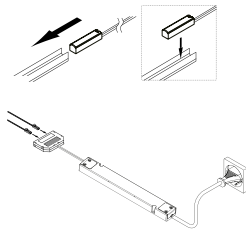

MINI railsysteem

MINI railsysteem

MINI: slankere rail, kleinere spots, LEDstrip 30cm
- verkrijgbaar in warm en neutraal wit

MAXI railsysteem

MAXI railsysteem

MAXI: iets grotere rail, 2 soorten grotere spots, LEDstrip 12cm
- verkrijgbaar in warm en neutraal wit

RAIL SYSTEEM MINI BESTELCODES

MINI RAIL set 2M opbouw/inbouw zwart 10,9x10,2mm - voorzien van hoofdaansluiting naar transfo en eindkap alsook clipshouders voor onderbouw montage (kan ook ingefreesd worden). Transfo 1002 MINMAX-TRA apart te bestellen alsook de nodige MINI LED spots en MINI LEDBARS

1002 MIN-HOOFD

Transfo 60W voor MINI-MAXI rail 24V +6weg verdeler en kabel met eurostekker - 238x54.8x16.5mm

1002 MINMAX-TRA

RAIL SYSTEEM MAXI BESTELCODES

MAXI RAIL inbouw zwart set 3M 15x12,4mm - voorzien van hoofdaansluiting naar transfo en eindkap. Overmeten breedte 22mm - Transfo 1002 MINMAX-TRA apart te bestellen alsook de nodige Maxi spots en Maxi LEDbars