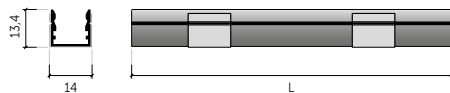

MINI RAIL SPOT -1W-richtbaar - eenvoudig in te klikken in de MINI RAIL en makkelijk te verplaatsen, zelfs na plaatsing.

3000K, warm wit:
1002 MIN-SPOT-3

4000K, neutraal wit:
1002 MIN-SPOT-4

Hoofdaansluiting Mini RAIL (optioneel) - apart te bestellen voor verwerken overschot RAIL - per rail wordt er reeds 1 meegeleverd

1002 MIN-HOOFD

Transfo 60W voor MINI-MAXI rail 24V +6weg verdeler en kabel met eurostekker - 238x54.8x16.5mm

1002 MINMAX-TRA

RAIL SYSTEEM MAXI BESTELCODES

MAXI RAIL inbouw zwart set 3M 15x12,4mm - voorzien van hoofdaansluiting naar transfo en eindkap. Overmeten breedte 22mm - Transfo 1002 MINMAX-TRA apart te bestellen alsook de nodige Maxi spots en Maxi LEDbars