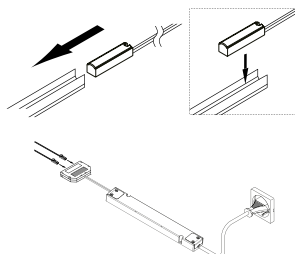

MINI RAIL SPOT -1W-richtbaar - eenvoudig in te klikken in de MINI RAIL en makkelijk te verplaatsen, zelfs na plaatsing.

3000K, warm wit:
1002 MIN-SPOT-3

4000K, neutraal wit:
1002 MIN-SPOT-4

Hoofdaansluiting Mini RAIL (optioneel) - apart te bestellen voor verwerken overschot RAIL - per rail wordt er reeds 1 meegeleverd

1002 MIN-HOOFD

Transfo 60W voor MINI-MAXI rail 24V +6weg verdeler en kabel met eurostekker - 238x54.8x16.5mm

1002 MINMAX-TRA

RAIL SYSTEEM MAXI BESTELCODES

MAXI RAIL inbouw zwart set 3M 15x12,4mm - voorzien van hoofdaansluiting naar transfo en eindkap. Overmeten breedte 22mm - Transfo 1002 MINMAX-TRA apart te bestellen alsook de nodige Maxi spots en Maxi LEDbars

1002 MAX-RAIL3M-I

MAXI RAIL opbouw zwart set 3M 14x13,4mm - voorzien van hoofdaansluiting naar transfo, montageclipsen en eindkap - Transfo 1002 MINMAX-TRA apart te bestellen alsook de nodige Maxi spots en Maxi LEDbars