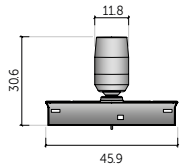

MINI railsysteem

MINI railsysteem

MINI: slankere rail, kleinere spots, LEDstrip 30cm
- verkrijgbaar in warm en neutraal wit

MAXI railsysteem

MAXI railsysteem

MAXI: iets grotere rail, 2 soorten grotere spots, LEDstrip 12cm
- verkrijgbaar in warm en neutraal wit

RAIL SYSTEEM MINI BESTELCODES

MINI RAIL set 2M opbouw/inbouw zwart 10,9x10,2mm - voorzien van hoofdaansluiting naar transfo en eindkap alsook clipshouders voor onderbouw montage (kan ook ingefreesd worden). Transfo 1002 MINMAX-TRA apart te bestellen alsook de nodige MINI LED spots en MINI LEDBARS