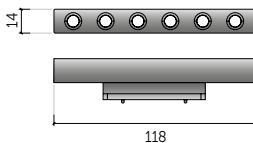

1002 MIN-RAIL2M

MINI RAIL LEDBAR - 3,6W-300mm - eenvoudig in te klikken in de MINI RAIL en makkelijk te verplaatsen, zelfs na plaatsing.

3000K, warm wit:
1002 MIN-BAR-3

4000K, neutraal wit:
1002 MIN-BAR-4

MINI RAIL SPOT -1W-richtbaar - eenvoudig in te klikken in de MINI RAIL en makkelijk te verplaatsen, zelfs na plaatsing.

3000K, warm wit:
1002 MIN-SPOT-3

4000K, neutraal wit:
1002 MIN-SPOT-4

Hoofdaansluiting Mini RAIL (optioneel) - apart te bestellen voor verwerken overschot RAIL - per rail wordt er reeds 1 meegeleverd

1002 MIN-HOOFD

Transfo 60W voor MINI-MAXI rail 24V +6weg verdeler en kabel met eurostekker - 238x54.8x16.5mm

1002 MINMAX-TRA

RAIL SYSTEEM MAXI BESTELCODES

MAXI RAIL inbouw zwart set 3M 15x12,4mm - voorzien van hoofdaansluiting naar transfo en eindkap. Overmeten breedte 22mm - Transfo 1002 MINMAX-TRA apart te bestellen alsook de nodige Maxi spots en Maxi LEDbars

1002 MAX-RAIL3M-I

MAXI RAIL opbouw zwart set 3M 14x13,4mm - voorzien van hoofdaansluiting naar transfo, montageclipsen en eindkap - Transfo 1002 MINMAX-TRA apart te bestellen alsook de nodige Maxi spots en Maxi LEDbars