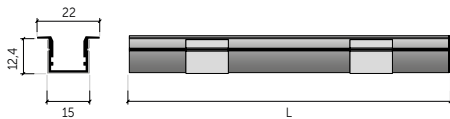

MINI RAIL SPOT -1W-richtbaar - eenvoudig in te klikken in de MINI RAIL en makkelijk te verplaatsen, zelfs na plaatsing.

3000K, warm wit:
1002 MIN-SPOT-3

4000K, neutraal wit:
1002 MIN-SPOT-4

Hoofdaansluiting Mini RAIL (optioneel) - apart te bestellen voor verwerken overschot RAIL - per rail wordt er reeds 1 meegeleverd

1002 MIN-HOOFD

Transfo 60W voor MINI-MAXI rail 24V +6weg verdeler en kabel met eurostekker - 238x54.8x16.5mm

1002 MINMAX-TRA

RAIL SYSTEEM MAXI BESTELCODES

MAXI RAIL inbouw zwart set 3M 15x12,4mm - voorzien van hoofdaansluiting naar transfo en eindkap. Overmeten breedte 22mm - Transfo 1002 MINMAX-TRA apart te bestellen alsook de nodige Maxi spots en Maxi LEDbars