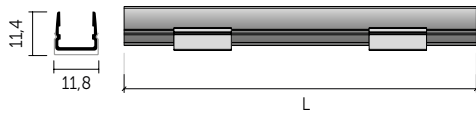

NIEUW IN ONS GAMMA

MODULAIR RAILSYSTEEM

IN MINI & MAXI UITVOERING

- 2 soorten: Mini & Maxi
- Rail kan zowel verticaal als horizontaal
- Rail op maat te verzagen
- Kies vrij uw verlichting (spots en/of LEDbars)
- **Klik, plaats en verplaats de verlichting onbeperkt naar wens op de rail!**

MINI railsysteem

MINI railsysteem

MINI: slankere rail, kleinere spots, LEDstrip 30cm
- verkrijgbaar in warm en neutraal wit

MAXI railsysteem

MAXI railsysteem

MAXI: iets grotere rail, 2 soorten grotere spots, LEDstrip 12cm
- verkrijgbaar in warm en neutraal wit

RAIL SYSTEEM MINI BESTELCODES

MINI RAIL set 2M opbouw/inbouw zwart 10,9x10,2mm - voorzien van hoofdaansluiting naar transfo en eindkap alsook clipshouders voor onderbouw montage (kan ook ingefreesd worden). Transfo 1002 MINMAX-TRA apart te bestellen alsook de nodige MINI LED spots en MINI LEDBARS