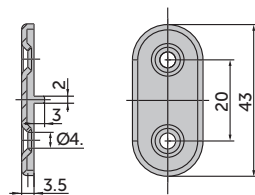

NIEUW
IN ONS GAMMA

VERBINDINGSLAT MET SPACER 2MM

Verbindingslat voor gedeelde fronten met handige spacer die voeg creëert van 2mm tussen de fronten. Te monteren met schroeven 4.0x16mm platte kop.

Enkele kenmerken:

- Verbindingslat met spacer 2mm
- Verkrijgbaar in lengte 43mm en 105mm
- Uitvoering: vernikkeld of zwart

- Spacer 2mm
- Te monteren met:
schroeven 4.0x16mm platte kop

| Uitvoering | Lengte | Bestelcode |
|------------|--------|----------------------|
| Vernikkeld | 105mm | 0083 1222-054 |
| Zwart | 105mm | 0083 1222-956 |

- Spacer 2mm
- Te monteren met:
schroeven 4.0x16mm platte kop

| Uitvoering | Lengte | Bestelcode |
|------------|--------|----------------------|
| Vernikkeld | 43mm | 0083 1230-054 |
| Zwart | 43mm | 0083 1230-956 |