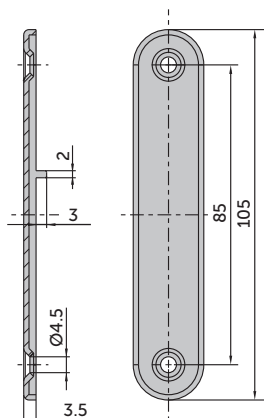

NIEUW
IN ONS GAMMA

VERBINDINGSLAT MET SPACER 2MM

Verbindingslat voor gedeelde fronten met handige spacer die voeg creëert van 2mm tussen de fronten. Te monteren met schroeven 4.0x16mm platte kop.

Enkele kenmerken:

- Verbindingslat met spacer 2mm
- Verkrijgbaar in lengte 43mm en 105mm
- Uitvoering: vernikkeld of zwart

- Spacer 2mm
- Te monteren met:
schroeven 4.0x16mm platte kop

| Uitvoering | Lengte | Bestelcode |
|------------|--------|----------------------|
| Vernikkeld | 105mm | 0083 1222-054 |
| Zwart | 105mm | 0083 1222-956 |

- Spacer 2mm
- Te monteren met:
schroeven 4.0x16mm platte kop

| Uitvoering | Lengte | Bestelcode |
|------------|--------|----------------------|
| Vernikkeld | 43mm | 0083 1230-054 |
| Zwart | 43mm | 0083 1230-956 |