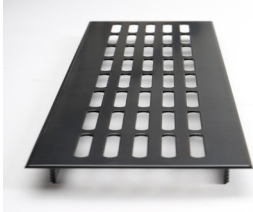

0715 B08x30ZW

LUCHTROOSTER 80X300 ZWART

0715 B08x40ZW

LUCHTROOSTER 80X400 ZWART

0715 B08x50ZW

LUCHTROOSTER 80X500 ZWART

LUCHTROOSTER NATUUR