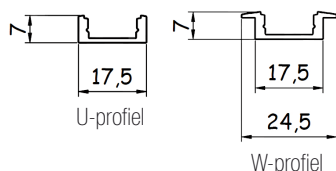

Eigen productie van LED profielen! Wij leveren ook LED verlichting op maat!

- Voorzien van een hoogkwalitatieve afscherming, eenvoudig in het profiel te klikken
- Beschikbare lengte 3 meter en geschikt voor vrijwel alle LED-strips
- Plexi apart te bestellen!
- Uitvoering aluminium geanodiseerd, zwart en messing NIEUW!
- Levertijd: uit voorraad

Bestelcode	Omschrijving	Prijs per lengte	Vanaf 20	Vanaf 100	Uw bestelling
1003 SLIM-PLZW	Plexi cover ZWART voor LED profiel 3M	€ 11,70	€ 10,55	€ 9,50 stuks
1003 ECO-PL	Plexi cover OPAAL voor LED profiel 3M	€ 7,00	€ 6,50	€ 5,50 stuks
1003 ECO-U	ALU U-profiel 7mm voor LED 3M per stuk	€ 8,00	€ 7,00	€ 6,00 stuks
1003 ECO-W	ALU W-profiel 7mm voor LED 3M per stuk	€ 9,00	€ 8,00	€ 7,00 stuks
1003 ECO-ZW-U	ALU U-profiel 7mm 3M voor LED ZWART per lengte 3M	€ 12,00	€ 11,00	€ 10,00 stuks
1003 ECO-ZW-W	ALU W-profiel 7mm 3M voor LED ZWART per lengte 3M	€ 13,00	€ 12,00	€ 11,00 stuks
1003 ECO-ME-U	ALU U-profiel 7mm 3M voor LED MESSING per lengte 3M	€ 12,00	€ 11,00	€ 10,00 stuks
1003 ECO-ME-W	ALU W-profiel 7mm 3M voor LED MESSING per lengte 3M	€ 13,00	€ 12,00	€ 11,00 stuks