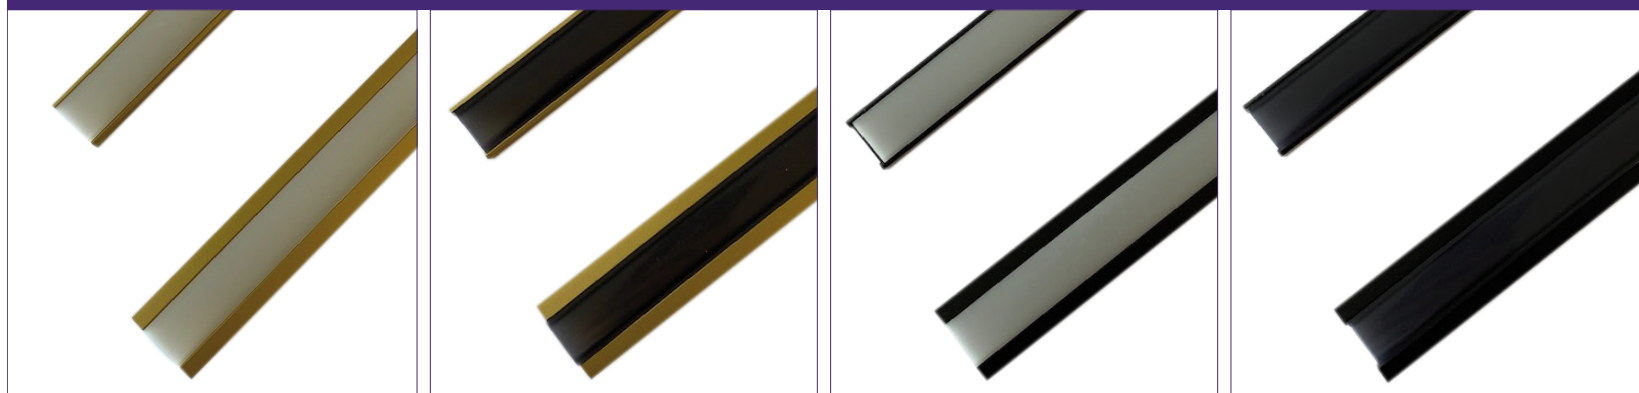

LED PROFIELEN

SPECIALIST IN LED VERLICHTING OP MAAT

ONKLOPBARE PRIJZEN IN DE HOGERE STAFFELKORTINGEN

Profiel speciaal ontwikkeld voor inbouw in talloze materialen, locaties en toepassingen alsook in wanden en vloeren. De vleugels van het W-profiel zorgen voor een mooie afwerking van de freesnaden.

Eigen productie van LED profielen! Wij leveren ook LED verlichting op maat!

- Voorzien van een hoogkwalitatieve afscherming, eenvoudig in het profiel te klikken
- Beschikbare lengte 3 meter en geschikt voor vrijwel alle LED-strips
- Plexi apart te bestellen!
- Uitvoering aluminium geanodiseerd, zwart en messing NIEUW!
- Levertijd: uit voorraad

Bestelcode	Omschrijving	Prijs per lengte	Vanaf 20	Vanaf 100	Uw bestelling
1003 SLIM-PLZW	Plexi cover ZWART voor LED profiel 3M	€ 11,70	€ 10,55	€ 9,50 stuks
1003 ECO-PL	Plexi cover OPAAL voor LED profiel 3M	€ 7,00	€ 6,50	€ 5,50 stuks
1003 ECO-U	ALU U-profiel 7mm voor LED 3M per stuk	€ 8,00	€ 7,00	€ 6,00 stuks
1003 ECO-W	ALU W-profiel 7mm voor LED 3M per stuk	€ 9,00	€ 8,00	€ 7,00 stuks
1003 ECO-ZW-U	ALU U-profiel 7mm 3M voor LED ZWART per lengte 3M	€ 12,00	€ 11,00	€ 10,00 stuks
1003 ECO-ZW-W	ALU W-profiel 7mm 3M voor LED ZWART per lengte 3M	€ 13,00	€ 12,00	€ 11,00 stuks
1003 ECO-ME-U	ALU U-profiel 7mm 3M voor LED MESSING per lengte 3M	€ 12,00	€ 11,00	€ 10,00 stuks
1003 ECO-ME-W	ALU W-profiel 7mm 3M voor LED MESSING per lengte 3M	€ 13,00	€ 12,00	€ 11,00 stuks